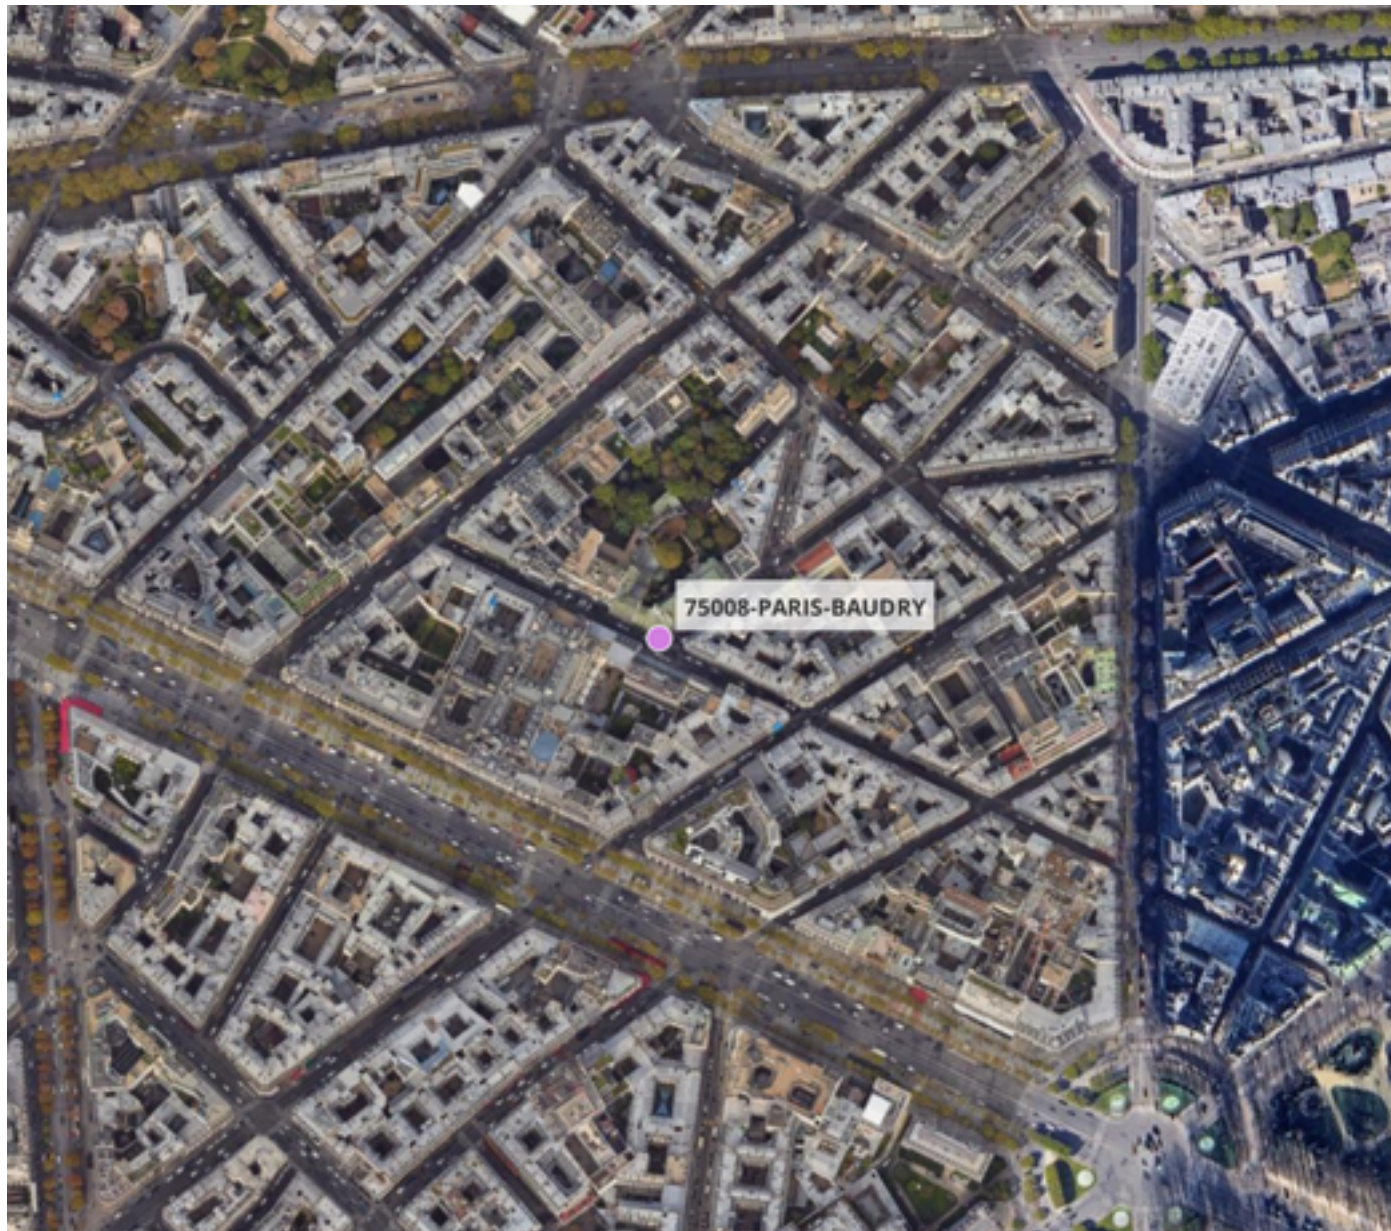

## Capteurs méduse PARIS 8ÈME

2026 / sem. 16 (du 13/04/2026 au 19/04/2026)

*NB : Chaque capteur est désigné par le nom de la rue dans laquelle il est implanté*

# Capteurs méduse PARIS 8ÈME

2026 / sem. 16 (du 13/04/2026 au 19/04/2026)

**SYNTHÈSE DES SITES SUR LA SEMAINE**  
**Par Indice Harmonica nocturne [22h-06h] décroissant**

	Nuit du lundi 13/04/2026 au mardi 14/04/2026	Nuit du mardi 14/04/2026 au mercredi 15/04/2026	Nuit du mercredi 15/04/2026 au jeudi 16/04/2026	Nuit du jeudi 16/04/2026 au vendredi 17/04/2026	Nuit du vendredi 17/04/2026 au samedi 18/04/2026	Nuit du samedi 18/04/2026 au dimanche 19/04/2026	Nuit du dimanche 19/04/2026 au lundi 20/04/2026
<b>1</b>	BAUDRY (N/A)	BAUDRY (5,7)	BAUDRY (N/A)	BAUDRY (7,3)	BAUDRY (7,3)	BAUDRY (7,8)	BAUDRY (7,1)