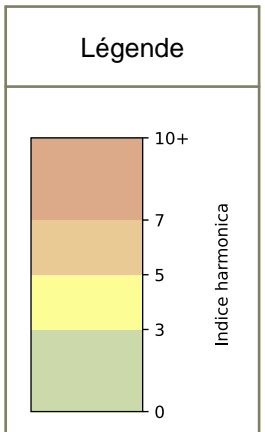

# Capteurs méduse PARIS 8ÈME

2026 / sem. 16 (du 13/04/2026 au 19/04/2026)

**SYNTHÈSE DES SITES SUR LA SEMAINE**  
**Par Indice Harmonica nocturne [22h-06h] décroissant**

	Nuit du lundi 13/04/2026 au mardi 14/04/2026	Nuit du mardi 14/04/2026 au mercredi 15/04/2026	Nuit du mercredi 15/04/2026 au jeudi 16/04/2026	Nuit du jeudi 16/04/2026 au vendredi 17/04/2026	Nuit du vendredi 17/04/2026 au samedi 18/04/2026	Nuit du samedi 18/04/2026 au dimanche 19/04/2026	Nuit du dimanche 19/04/2026 au lundi 20/04/2026
<b>1</b>	BAUDRY (N/A)	BAUDRY (5,7)	BAUDRY (N/A)	BAUDRY (7,3)	BAUDRY (7,3)	BAUDRY (7,8)	BAUDRY (7,1)

	22h-00h	00h-02h	02h-04h	04h-06h	Total nuit (22h-06h)
Nuit du lundi 13/04/2026 au mardi 14/04/2026	N/A	N/A	N/A	N/A	N/A
	N/A dB(A)	N/A dB(A)	N/A dB(A)	N/A dB(A)	N/A dB(A)
Nuit du mardi 14/04/2026 au mercredi 15/04/2026	6,0	5,8	5,2	N/A	5,7
	57,5 dB(A)	56,5 dB(A)	54,2 dB(A)	N/A dB(A)	56,3 dB(A)
Nuit du mercredi 15/04/2026 au jeudi 16/04/2026	N/A	N/A	N/A	N/A	N/A
	N/A dB(A)	N/A dB(A)	N/A dB(A)	N/A dB(A)	N/A dB(A)
Nuit du jeudi 16/04/2026 au vendredi 17/04/2026	7,0	7,4	7,1	7,5	7,3
	62,7 dB(A)	65,1 dB(A)	63,5 dB(A)	66,2 dB(A)	64,6 dB(A)
Nuit du vendredi 17/04/2026 au samedi 18/04/2026	7,3	7,4	7,0	N/A	7,3
	65,9 dB(A)	66,0 dB(A)	63,7 dB(A)	N/A dB(A)	65,3 dB(A)
Nuit du samedi 18/04/2026 au dimanche 19/04/2026	7,6	8,0	N/A	N/A	7,8
	66,6 dB(A)	67,9 dB(A)	N/A dB(A)	N/A dB(A)	67,3 dB(A)
Nuit du dimanche 19/04/2026 au lundi 20/04/2026	7,1	6,4	6,3	8,8	7,1
	63,9 dB(A)	60,3 dB(A)	59,1 dB(A)	72,9 dB(A)	67,7 dB(A)